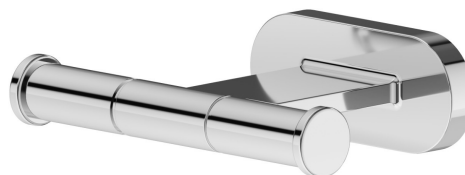

ACCESSORI TONDI

67222.21.018

Appendino a muro - finitura Cromo

Cromo

CARATTERISTICHE

Installazione

A parete

DISEGNO TECNICO

ACCESSORI TONDI

67222.21.018

Appendino a muro - finitura Cromo

FINITURE DISPONIBILI

21.018

Cromo

01.014

finitura Bianco opaco

01.093

finitura Nero opaco

47.083

finitura Groove Bronze

58.061

finitura PVD Copper Bronze

58.063

finitura PVD Gun Metal