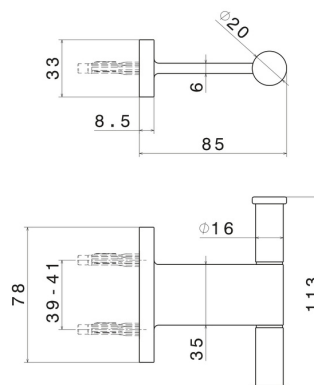

ACCESSORI TONDI

67222.21.018

Appendino a muro - finitura Cromo

Cromo

CARATTERISTICHE

Installazione

A parete

DISEGNO TECNICO