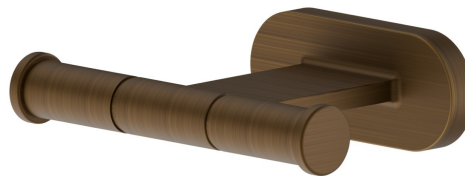

ACCESSORI TONDI

67222.47.083

Appendino a muro - finitura Groove Bronze

Groove Bronze

CARATTERISTICHE

Installazione

A parete

DISEGNO TECNICO

ACCESSORI TONDI

67222.47.083

Appendino a muro - finitura Groove Bronze

FINITURE DISPONIBILI

47.083

Groove Bronze

01.014

finitura Bianco opaco

01.093

finitura Nero opaco

21.018

finitura Cromo

58.061

finitura PVD Copper Bronze

58.063

finitura PVD Gun Metal

59.098

finitura PVD Brushed Pale Gold

61.020

finitura PVD Glossy Gold

 **MO.070**
finitura Titanium Satin

 **MO.071**
finitura Gold Satin

 **MO.072**
finitura Copper Satin

 **MO.075**
finitura Copper Glossy