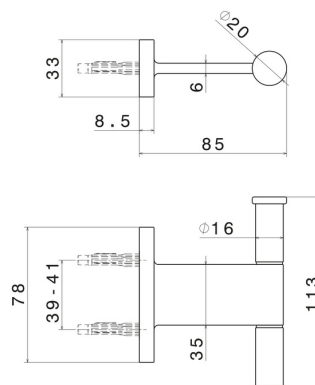

ACCESSORI TONDI

67222.47.083

Appendino a muro - finitura Groove Bronze

Groove Bronze

CARATTERISTICHE

Installazione

A parete

DISEGNO TECNICO