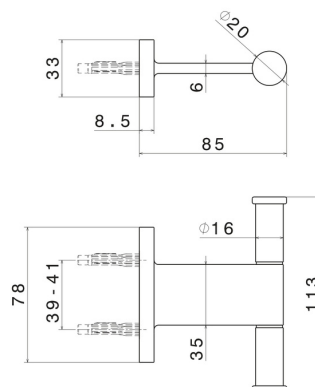

ACCESSORI TONDI

67222.58.061

Appendino a muro - finitura PVD Copper Bronze

CARATTERISTICHE

Installazione

A parete

DISEGNO TECNICO

ACCESSORI TONDI

67222.58.061

Appendino a muro - finitura PVD Copper Bronze

FINITURE DISPONIBILI

58.061

PVD Copper Bronze

01.014

finitura Bianco opaco

01.093