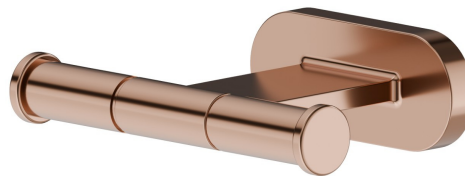

ACCESSORI TONDI

67222.58.061

Appendino a muro - finitura PVD Copper Bronze

CARATTERISTICHE

Installazione

A parete

DISEGNO TECNICO

ACCESSORI TONDI

67222.58.061

Appendino a muro - finitura PVD Copper Bronze

FINITURE DISPONIBILI

58.061

PVD Copper Bronze

01.014

finitura Bianco opaco

01.093

finitura Nero opaco

21.018

finitura Cromo

47.083

finitura Groove Bronze

58.063

finitura PVD Gun Metal

59.064

finitura PVD Brushed Pale Gold

61.020

finitura PVD Glossy Gold

 **MO.070**
finitura Titanium Satin

 **MO.071**
finitura Gold Satin

 **MO.072**
finitura Copper Satin

 **MO.075**
finitura Copper Glossy

 **MO.077**
finitura Carbon Satin