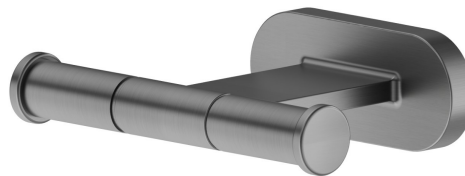

ACCESSORI TONDI

67222.59.064

Appendino a muro - finitura PVD Brushed Gun Metal

PVD Brushed Gun Metal

CARATTERISTICHE

Installazione

A parete

DISEGNO TECNICO

ACCESSORI TONDI

67222.59.064

Appendino a muro - finitura PVD Brushed Gun Metal

FINITURE DISPONIBILI

59.064

PVD Brushed Gun Metal

01.014

finitura Bianco opaco

01.093

finitura Nero opaco

21.018

finitura Cromo

47.083

finitura Groove Bronze

58.061

finitura PVD Copper Bronze