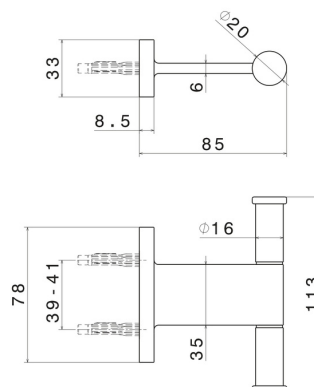

ACCESSORI TONDI

67222.59.064

Appendino a muro - finitura PVD Brushed Gun Metal

PVD Brushed Gun Metal

CARATTERISTICHE

Installazione

A parete

DISEGNO TECNICO