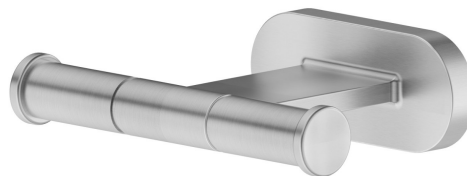

ACCESSORI TONDI

67222.59.066

Appendino a muro - finitura PVD Acciaio Spazzolato

PVD Acciaio Spazzolato

CARATTERISTICHE

Installazione

A parete

DISEGNO TECNICO

ACCESSORI TONDI

67222.59.066

Appendino a muro - finitura PVD Acciaio Spazzolato

FINITURE DISPONIBILI

59.066

PVD Acciaio Spazzolato

01.014

finitura Bianco opaco

01.093

finitura Nero opaco

21.018

finitura Cromo

47.083

finitura Groove Bronze

58.061

finitura PVD Copper Bronze