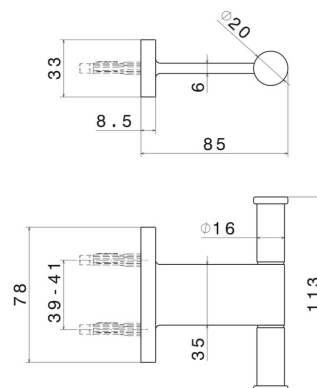

ACCESSORI TONDI

67222.59.066

Appendino a muro - finitura PVD Acciaio Spazzolato

PVD Acciaio Spazzolato

CARATTERISTICHE

Installazione

A parete

DISEGNO TECNICO