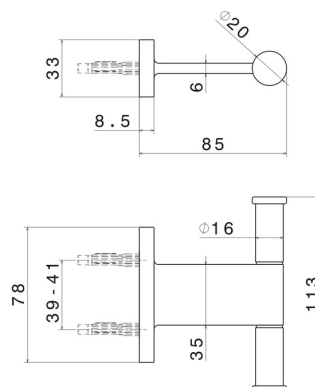

ACCESSORI TONDI

67222.59.097

Appendino a muro - finitura PVD Brushed Gold

PVD Brushed Gold

CARATTERISTICHE

Installazione

A parete

DISEGNO TECNICO