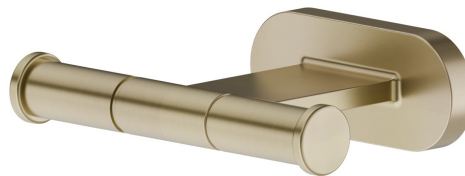

ACCESSORI TONDI

67222.59.098

Appendino a muro - finitura PVD Brushed Pale Gold

CARATTERISTICHE

Installazione

A parete

DISEGNO TECNICO

ACCESSORI TONDI

67222.59.098

Appendino a muro - finitura PVD Brushed Pale Gold

FINITURE DISPONIBILI

59.098

PVD Brushed Pale Gold

01.014

finitura Bianco opaco

01.093

finitura Nero opaco

21.018

finitura Cromo

47.083

finitura Groove Bronze

58.061

finitura PVD Copper Bronze

58.063

finitura PVD Brushed Gold

61.020

finitura PVD Glossy Gold

 **MO.070**
finitura Titanium Satin

 **MO.071**
finitura Gold Satin

 **MO.072**
finitura Copper Satin

 **MO.075**
finitura Copper Glossy

 **MO.077**
finitura Carbon Satin