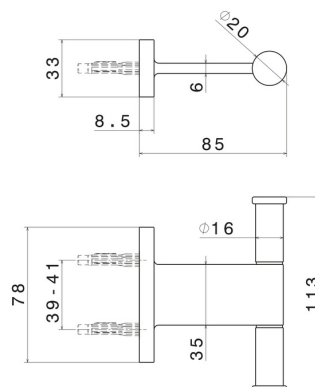

ACCESSORI TONDI

67222.59.098

Appendino a muro - finitura PVD Brushed Pale Gold

CARATTERISTICHE

Installazione

A parete

DISEGNO TECNICO

ACCESSORI TONDI

67222.59.098

Appendino a muro - finitura PVD Brushed Pale Gold

FINITURE DISPONIBILI

59.098

PVD Brushed Pale Gold

01.014

finitura Bianco opaco

01.093