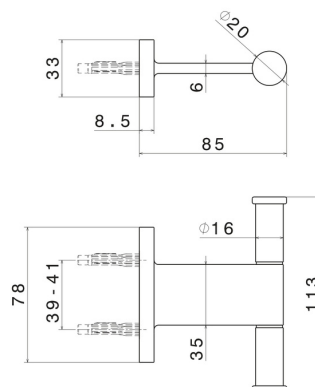

ACCESSORI TONDI

67222.61.020

Appendino a muro - finitura PVD Glossy Gold

CARATTERISTICHE

Installazione

A parete

DISEGNO TECNICO

ACCESSORI TONDI