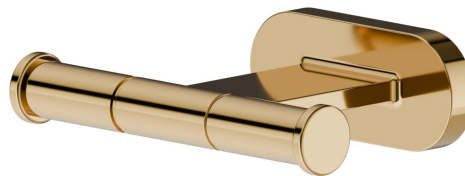

ACCESSORI TONDI

67222.61.020

Appendino a muro - finitura PVD Glossy Gold

CARATTERISTICHE

Installazione

A parete

DISEGNO TECNICO

ACCESSORI TONDI

67222.61.020

Appendino a muro - finitura PVD Glossy Gold

FINITURE DISPONIBILI

61.020

PVD Glossy Gold

01.014

finitura Bianco opaco

01.093

finitura Nero opaco

21.018

finitura Cromo

47.083

finitura Groove Bronze

58.061

finitura PVD Copper Bronze

58.063

finitura PVD Brushed Gold

59.098

finitura PVD Brushed Pale Gold

 **MO.070**
finitura Titanium Satin

 **MO.071**
finitura Gold Satin

 **MO.072**
finitura Copper Satin

 **MO.075**
finitura Copper Glossy

 **MO.077**
finitura Carbon Satin