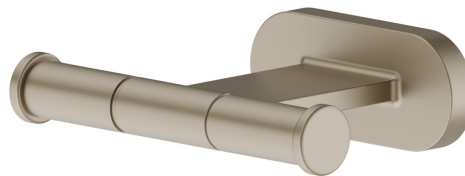

# ACCESSORI TONDI

67222.M0.071

Appendino a muro - finitura Gold Satin

## CARATTERISTICHE

Installazione

**A parete**

## ACCESSORI TONDI

**67222.M0.071**

Appendino a muro - finitura Gold Satin