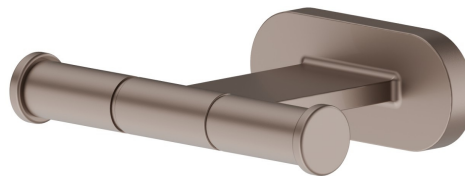

ACCESSORI TONDI

67222.M0.075

Appendino a muro - finitura Copper Glossy

CARATTERISTICHE

Installazione

A parete

DISEGNO TECNICO

ACCESSORI TONDI

67222.M0.075

Appendino a muro - finitura Copper Glossy

FINITURE DISPONIBILI

M0.075

Copper Glossy

01.014

finitura Bianco opaco

01.093

finitura Nero opaco

21.018

finitura Cromo

47.083

finitura Groove Bronze

58.061

finitura PVD Copper Bronze

58.063

finitura PVD Brushed Gold

59.098

finitura PVD Brushed Pale Gold

61.020

finitura PVD Glossy Gold

M0.070

finitura Titanium Satin

M0.071