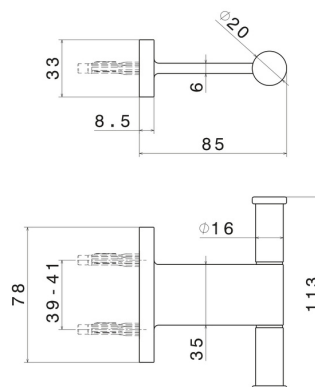

ACCESSORI TONDI

67222.M0.075

Appendino a muro - finitura Copper Glossy

CARATTERISTICHE

Installazione

A parete

DISEGNO TECNICO

ACCESSORI TONDI