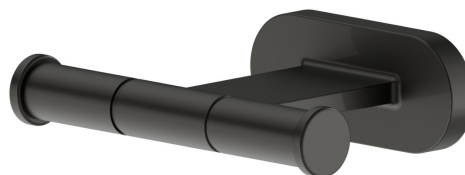

ACCESSORI TONDI

67222.M0.077

Appendino a muro - finitura Carbon Satin

Carbon Satin

CARATTERISTICHE

Installazione

A parete

DISEGNO TECNICO

ACCESSORI TONDI

67222.M0.077

Appendino a muro - finitura Carbon Satin

FINITURE DISPONIBILI

M0.077

Carbon Satin

01.014

finitura Bianco opaco

01.093

finitura Nero opaco

21.018

finitura Cromo

47.083

finitura Groove Bronze

58.061

finitura PVD Copper Bronze

 **M0.075**
finitura Copper Glossy