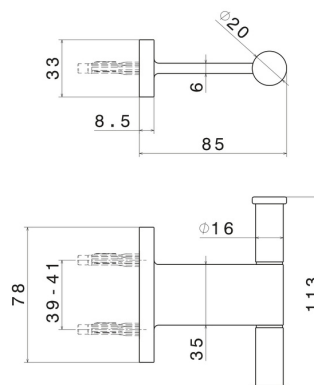

ACCESSORI TONDI

67222.M0.077

Appendino a muro - finitura Carbon Satin

Carbon Satin

CARATTERISTICHE

Installazione

A parete

DISEGNO TECNICO