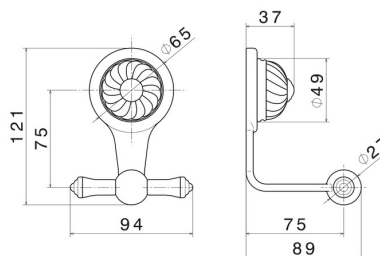

ACCESSORI DELUXE

68222.21.018

Appendino a muro - finitura Cromo

CARATTERISTICHE

Installazione

A parete

DISEGNO TECNICO

ACCESSORI DELUXE

68222.21.018

Appendino a muro - finitura Cromo

FINITURE DISPONIBILI

21.018

Cromo

66.019

finitura Oro