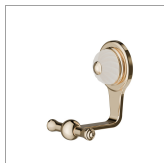

# ACCESSORI DELUXE

**68222.66.019**

Appendino a muro - finitura Oro

## DISEGNO TECNICO

**ACCESSORI DELUXE**

**68222.66.019**

Appendino a muro - finitura Oro

**FINITURE DISPONIBILI**

---

**66.019**

Oro