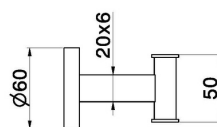

ACCESSORI X-STEEL

73221X.59.064

Appendino a muro - finitura PVD Brushed Gun Metal

PVD Brushed Gun Metal

CARATTERISTICHE

Installazione

A parete

DISEGNO TECNICO