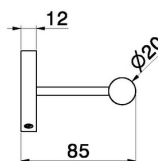

ACCESSORI X-STEEL

73221X.59.064

Appendino a muro - finitura PVD Brushed Gun Metal

PVD Brushed Gun Metal

CARATTERISTICHE

Installazione

A parete

DISEGNO TECNICO

ACCESSORI X-STEEL

73221X.59.064

Appendino a muro - finitura PVD Brushed Gun Metal

FINITURE DISPONIBILI

59.064

PVD Brushed Gun Metal

50.050

finitura Acciaio Inox