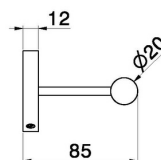

ACCESSORI X-STEEL

73221X.59.067

Appendino a muro - finitura PVD Brushed Copper Bronze

PVD Brushed Copper Bronze

CARATTERISTICHE

Installazione

A parete

DISEGNO TECNICO