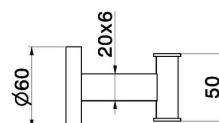

ACCESSORI X-STEEL

73221X.59.067

Appendino a muro - finitura PVD Brushed Copper Bronze

PVD Brushed Copper Bronze

CARATTERISTICHE

Installazione

A parete

DISEGNO TECNICO