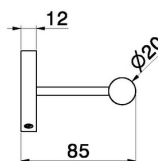

ACCESSORI X-STEEL

73221X.59.097

Appendino a muro - finitura PVD Brushed Gold

PVD Brushed Gold

CARATTERISTICHE

Installazione

A parete

DISEGNO TECNICO