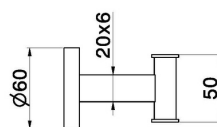

ACCESSORI X-STEEL

73221X.59.097

Appendino a muro - finitura PVD Brushed Gold

PVD Brushed Gold

CARATTERISTICHE

Installazione

A parete

DISEGNO TECNICO