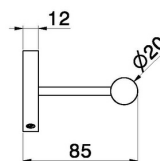

ACCESSORI X-STEEL

73221X.59.098

Appendino a muro - finitura PVD Brushed Pale Gold

CARATTERISTICHE

Installazione

A parete

DISEGNO TECNICO

ACCESSORI X-STEEL

73221X.59.098

Appendino a muro - finitura PVD Brushed Pale Gold

FINITURE DISPONIBILI

59.098

PVD Brushed Pale Gold

50.050

finitura Acciaio Inox

59.064