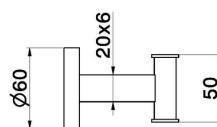

ACCESSORI X-STEEL

73221X.59.098

Appendino a muro - finitura PVD Brushed Pale Gold

CARATTERISTICHE

Installazione

A parete

DISEGNO TECNICO

ACCESSORI X-STEEL

73221X.59.098

Appendino a muro - finitura PVD Brushed Pale Gold

FINITURE DISPONIBILI

59.098

PVD Brushed Pale Gold

50.050

finitura Acciaio Inox

59.064