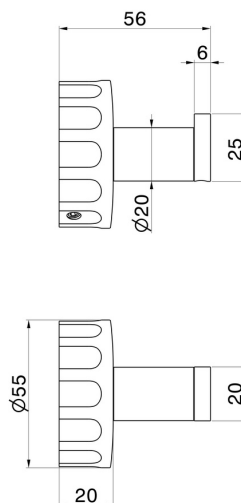

ACCESSORI IONIKA

73522.21.018

Appendino a muro - finitura Cromo

Cromo

CARATTERISTICHE

Installazione

A parete

DISEGNO TECNICO