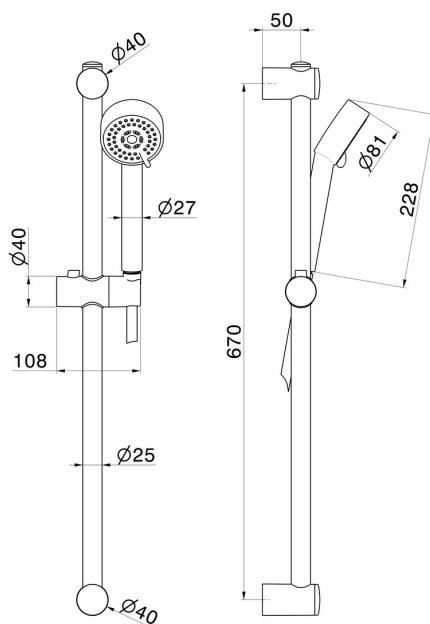

## 74056.01.093

Asta saliscendi - finitura Nero opaco

Completa di doccetta 3 getti in ABS e flessibile L=150 cm.

### CARATTERISTICHE

Materiale	<b>Ottone</b>
Tecnologia	<b>Save Water</b>
Installazione	<b>A parete</b>
Getti	<b>3 getti</b>

### DISEGNO TECNICO

**74056.01.093**

Asta saliscendi - finitura Nero opaco