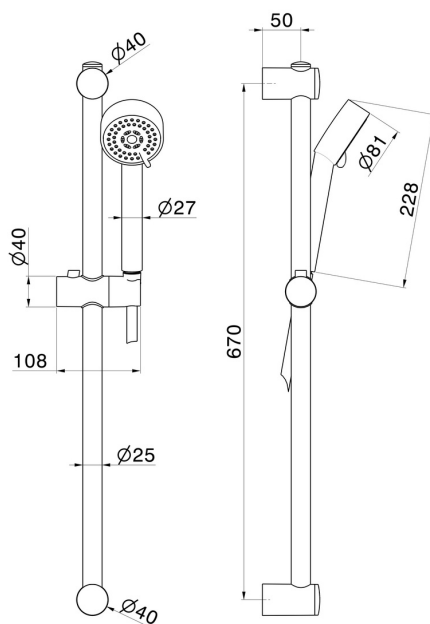

74056.21.018

Asta saliscendi - finitura Cromo

Completa di doccetta 3 getti in ABS e flessibile L=150 cm.

CARATTERISTICHE

Materiale

Ottone

Tecnologia

Save Water

Installazione

A parete

Getti

3 getti

DISEGNO TECNICO

74056.21.018

Asta saliscendi - finitura Cromo

FINITURE DISPONIBILI

21.018

Cromo

01.093

finitura Nero opaco