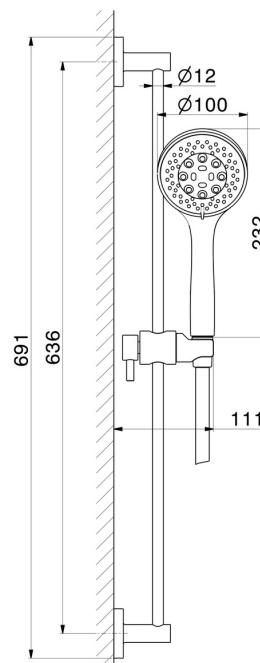

## 72256.01.014

Asta saliscendi completa di doccetta 3 getti in ABS e flessibile  
L=150 cm. - finitura Bianco opaco

Bianco opaco

### CARATTERISTICHE

Materiale	<b>ABS - Ottone</b>
Tecnologia	<b>Save Water</b>
Installazione	<b>A parete</b>
Miscelazione dell' acqua	<b>Meccanica</b>

### DISEGNO TECNICO

**72256.01.014**

Asta saliscendi completa di doccetta 3 getti in ABS e flessibile L=150 cm. - finitura Bianco opaco