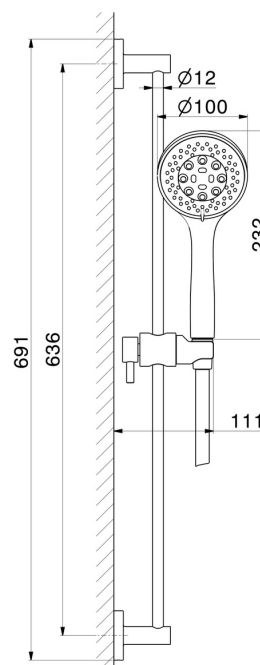

## 72256.21.018

Asta saliscendi completa di doccetta 3 getti in ABS e flessibile  
L=150 cm. - finitura Cromo

Cromo

### CARATTERISTICHE

Materiale	<b>ABS - Ottone</b>
Tecnologia	<b>Save Water</b>
Installazione	<b>A parete</b>
Miscelazione dell' acqua	<b>Meccanica</b>

### DISEGNO TECNICO

**72256.21.018**

Asta saliscendi completa di doccetta 3 getti in ABS e flessibile L=150 cm. - finitura Cromo