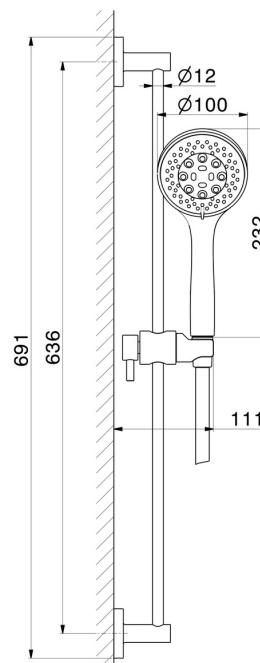

72256.47.083

Asta saliscendi completa di doccetta 3 getti in ABS e flessibile
L=150 cm. - finitura Groove Bronze

Groove Bronze

CARATTERISTICHE

Materiale	ABS - Ottone
Tecnologia	Save Water
Installazione	A parete
Miscelazione dell' acqua	Meccanica

DISEGNO TECNICO

72256.47.083

Asta saliscendi completa di doccetta 3 getti in ABS e flessibile L=150 cm. - finitura Groove Bronze

FINITURE DISPONIBILI

47.083

Groove Bronze

01.014

finitura Bianco opaco