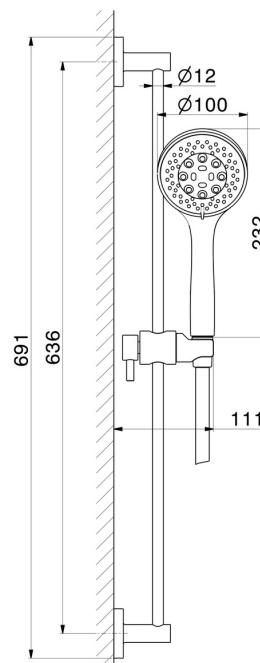

## 72256.58.061

Asta saliscendi completa di doccetta 3 getti in ABS e flessibile  
L=150 cm. - finitura PVD Copper Bronze

PVD Copper Bronze

### CARATTERISTICHE

Materiale	<b>ABS - Ottone</b>
Tecnologia	<b>Save Water</b>
Installazione	<b>A parete</b>
Miscelazione dell' acqua	<b>Meccanica</b>

### DISEGNO TECNICO

**72256.58.061**

Asta saliscendi completa di doccetta 3 getti in ABS e flessibile L=150 cm. - finitura PVD Copper Bronze