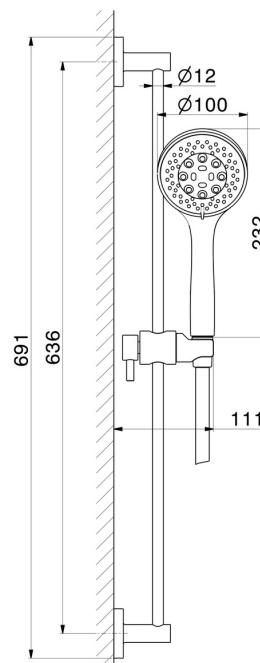

72256.59.064

Asta saliscendi completa di doccetta 3 getti in ABS e flessibile
L=150 cm. - finitura PVD Brushed Gun Metal

PVD Brushed Gun Metal

CARATTERISTICHE

Materiale	ABS - Ottone
Tecnologia	Save Water
Installazione	A parete
Miscelazione dell' acqua	Meccanica

DISEGNO TECNICO

72256.59.064

Asta saliscendi completa di doccetta 3 getti in ABS e flessibile L=150 cm. - finitura PVD Brushed Gun Metal

FINITURE DISPONIBILI

59.064

finitura PVD Brushed Gun Metal

01.014

finitura Bianco opaco