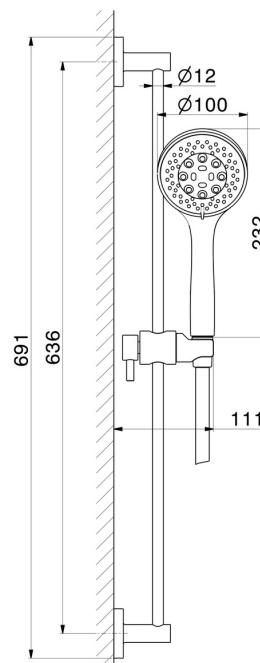

72256.59.066

Asta saliscendi completa di doccetta 3 getti in ABS e flessibile
L=150 cm. - finitura PVD Acciaio Spazzolato

PVD Acciaio Spazzolato

CARATTERISTICHE

| | |
|--------------------------|---------------------|
| Materiale | ABS - Ottone |
| Tecnologia | Save Water |
| Installazione | A parete |
| Miscelazione dell' acqua | Meccanica |

DISEGNO TECNICO

72256.59.066

Asta saliscendi completa di doccetta 3 getti in ABS e flessibile L=150 cm. - finitura PVD Acciaio Spazzolato

FINITURE DISPONIBILI

59.066

PVD Acciaio Spazzolato

01.014

finitura Bianco opaco