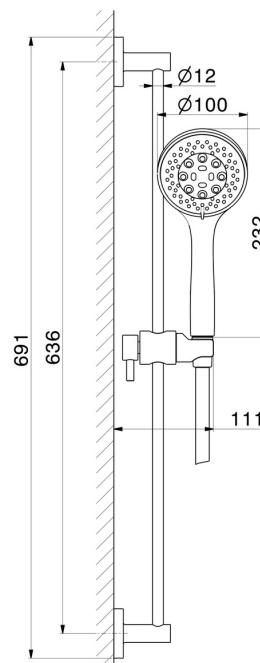

72256.59.067

Asta saliscendi completa di doccetta 3 getti in ABS e flessibile
L=150 cm. - finitura PVD Brushed Copper Bronze

PVD Brushed Copper Bronze

CARATTERISTICHE

Materiale	ABS - Ottone
Tecnologia	Save Water
Installazione	A parete
Miscelazione dell' acqua	Meccanica

DISEGNO TECNICO

72256.59.067

Asta saliscendi completa di doccetta 3 getti in ABS e flessibile L=150 cm. - finitura PVD Brushed Copper Bronze

FINITURE DISPONIBILI

59.067

PVD Brushed Copper Bronze

01.014

finitura Bianco opaco