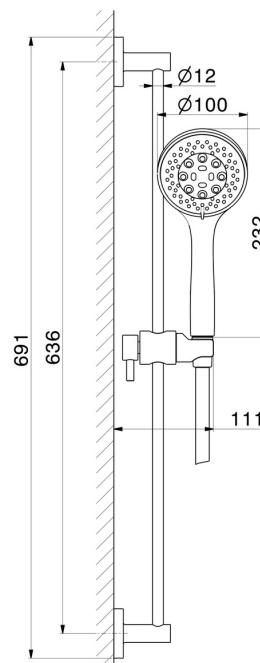

72256.59.097

Asta saliscendi completa di doccetta 3 getti in ABS e flessibile
L=150 cm. - finitura PVD Brushed Gold

PVD Brushed Gold

CARATTERISTICHE

Materiale	ABS - Ottone
Tecnologia	Save Water
Installazione	A parete
Miscelazione dell' acqua	Meccanica

DISEGNO TECNICO

72256.59.097

Asta saliscendi completa di doccetta 3 getti in ABS e flessibile L=150 cm. - finitura PVD Brushed Gold

FINITURE DISPONIBILI

59.097

finitura PVD Brushed Gold

01.014

finitura Bianco opaco