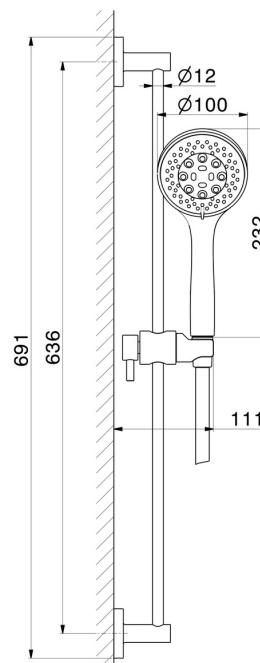

72256.61.020

Asta saliscendi completa di doccetta 3 getti in ABS e flessibile
L=150 cm. - finitura PVD Glossy Gold

PVD Glossy Gold

CARATTERISTICHE

Materiale	ABS - Ottone
Tecnologia	Save Water
Installazione	A parete
Miscelazione dell' acqua	Meccanica

DISEGNO TECNICO

72256.61.020

Asta saliscendi completa di doccetta 3 getti in ABS e flessibile L=150 cm. - finitura PVD Glossy Gold

FINITURE DISPONIBILI

61.020

PVD Glossy Gold

01.014

finitura Bianco opaco