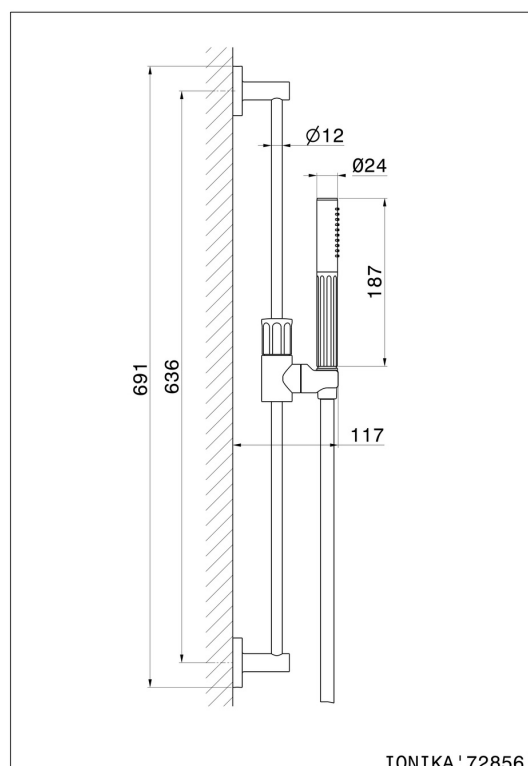

72856.01.014

Asta saliscendi completa di doccetta e flessibile L=150 cm,
senza presa acqua. - finitura Bianco opaco

Bianco opaco

CARATTERISTICHE

Materiale

Ottone

Tecnologia

Save Water

Installazione

A parete

DISEGNO TECNICO

72856.01.014

Asta saliscendi completa di doccia e flessibile L=150 cm, senza presa acqua. - finitura Bianco opaco

FINITURE DISPONIBILI

 **01.014**
Bianco opaco

 **01.093**
finitura Nero opaco