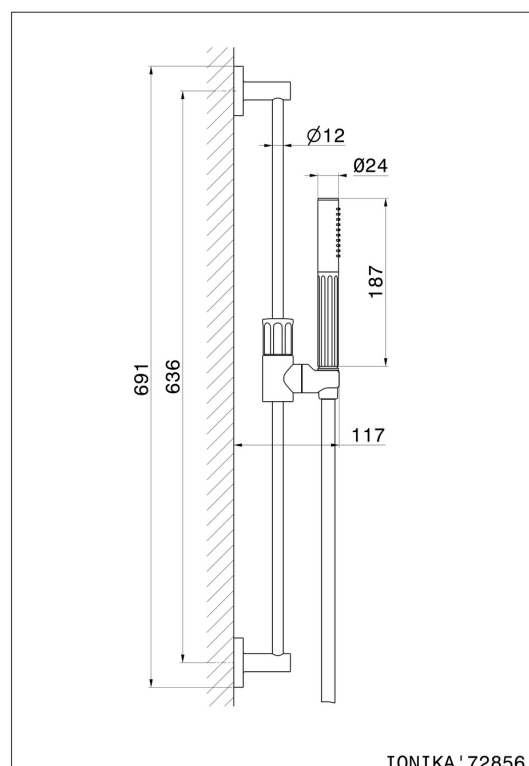

72856.21.018

Asta saliscendi completa di doccetta e flessibile L=150 cm,
senza presa acqua. - finitura Cromo

Cromo

CARATTERISTICHE

Materiale

Ottone

Tecnologia

Save Water

Installazione

A parete

DISEGNO TECNICO

72856.21.018

Asta saliscendi completa di doccetta e flessibile L=150 cm, senza presa acqua. - finitura Cromo

FINITURE DISPONIBILI

21.018

Cromo