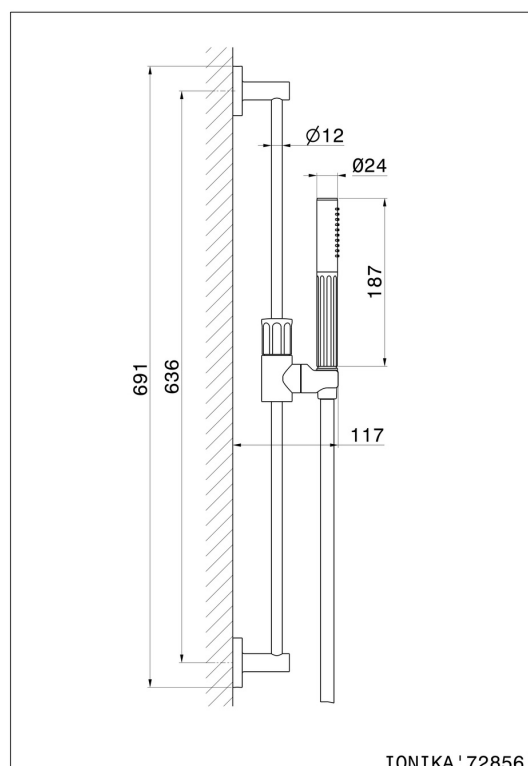

72856.59.064

Asta saliscendi completa di doccetta e flessibile L=150 cm,
senza presa acqua. - finitura PVD Brushed Gun Metal

PVD Brushed Gun Metal

CARATTERISTICHE

Materiale

Ottone

Tecnologia

Save Water

Installazione

A parete

DISEGNO TECNICO

72856.59.064

Asta saliscendi completa di doccetta e flessibile L=150 cm, senza presa acqua. - finitura PVD
Brushed Gun Metal

FINITURE DISPONIBILI

59.064

PVD Brushed Gun Metal