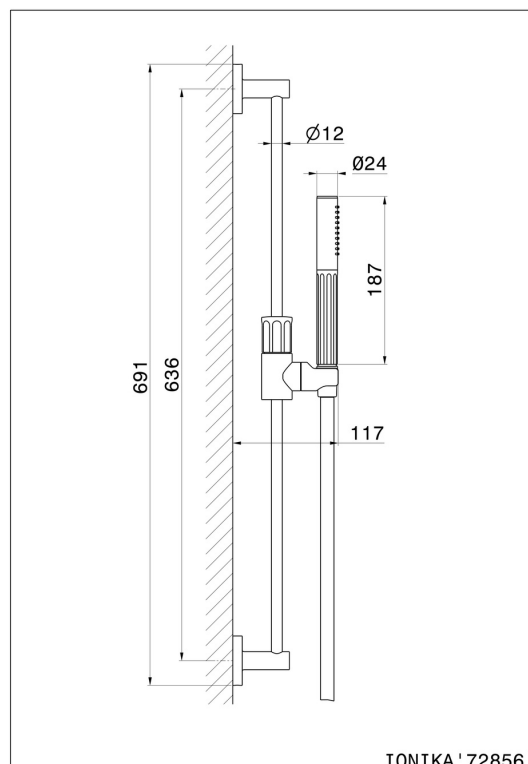

72856.59.066

Asta saliscendi completa di doccetta e flessibile L=150 cm,
senza presa acqua. - finitura PVD Acciaio Spazzolato

PVD Acciaio Spazzolato

CARATTERISTICHE

Materiale

Ottone

Tecnologia

Save Water

Installazione

A parete

DISEGNO TECNICO

72856.59.066

Asta saliscendi completa di doccia e flessibile L=150 cm, senza presa acqua. - finitura PVD Acciaio Spazzolato

FINITURE DISPONIBILI

59.066

PVD Acciaio Spazzolato