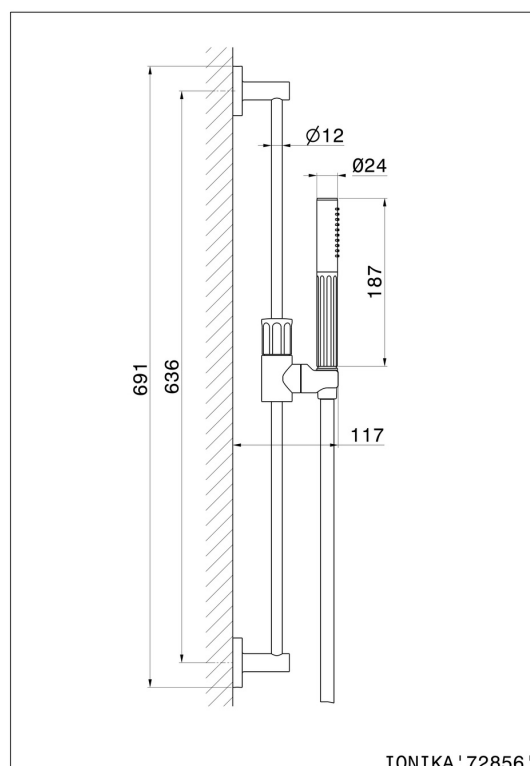

## 72856.59.067

Asta saliscendi completa di doccetta e flessibile L=150 cm,  
senza presa acqua. - finitura PVD Brushed Copper Bronze

PVD Brushed Copper Bronze

### CARATTERISTICHE

Materiale

Ottone

Tecnologia

Save Water

Installazione

A parete

### DISEGNO TECNICO

**72856.59.067**

Asta saliscendi completa di doccia e flessibile L=150 cm, senza presa acqua. - finitura PVD  
Brushed Copper Bronze