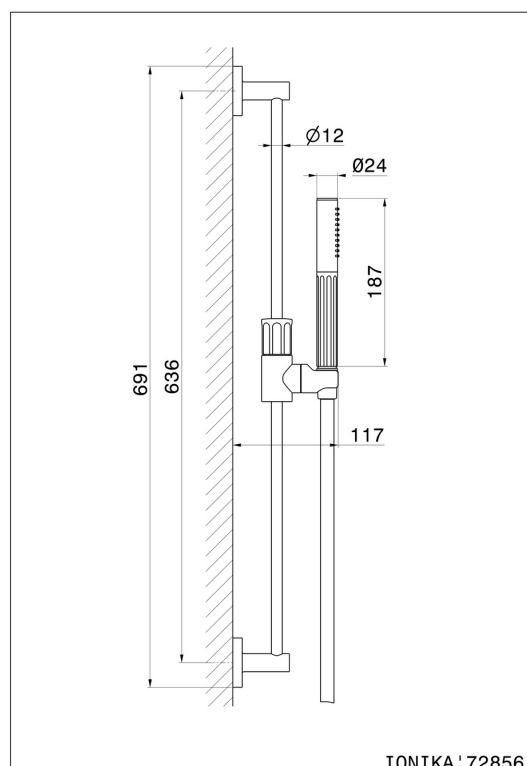

## 72856.59.098

Asta saliscendi completa di doccetta e flessibile L=150 cm,  
senza presa acqua. - finitura PVD Brushed Pale Gold

PVD Brushed Pale Gold

### CARATTERISTICHE

Materiale

Ottone

Tecnologia

Save Water

Installazione

A parete

### DISEGNO TECNICO

**72856.59.098**

Asta saliscendi completa di doccetta e flessibile L=150 cm, senza presa acqua. - finitura PVD Brushed Pale Gold