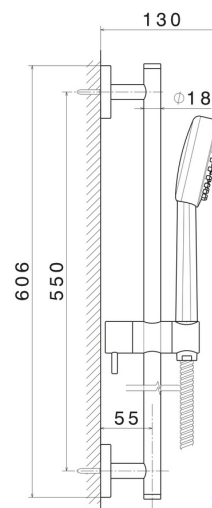

60658.01.014

Asta saliscendi completa di doccetta in ABS e flessibile L=150 cm. - finitura Bianco opaco

Bianco opaco

CARATTERISTICHE

Tecnologia

Save Water

Installazione

A parete

DISEGNO TECNICO

60658.01.014

Asta saliscendi completa di doccia in ABS e flessibile L=150 cm. - finitura Bianco opaco

FINITURE DISPONIBILI

01.014

Bianco opaco

01.093

finitura Nero opaco