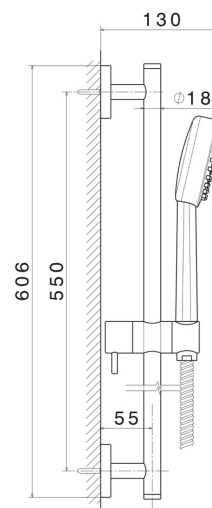

60658.01.093

Asta saliscendi completa di doccetta in ABS e flessibile L=150 cm. - finitura Nero opaco

CARATTERISTICHE

Tecnologia

Save Water

Installazione

A parete

DISEGNO TECNICO

60658.01.093

Asta saliscendi completa di doccetta in ABS e flessibile L=150 cm. - finitura Nero opaco

FINITURE DISPONIBILI

01.093

Nero opaco

01.014

finitura Bianco opaco

21.018