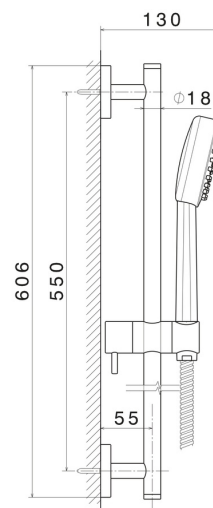

60658.21.018

Asta saliscendi completa di doccetta in ABS e flessibile L=150 cm. - finitura Cromo

Cromo

CARATTERISTICHE

Tecnologia

Save Water

Installazione

A parete

DISEGNO TECNICO

60658.21.018

Asta saliscendi completa di doccetta in ABS e flessibile L=150 cm. - finitura Cromo

FINITURE DISPONIBILI

21.018

Cromo

01.014

finitura Bianco opaco