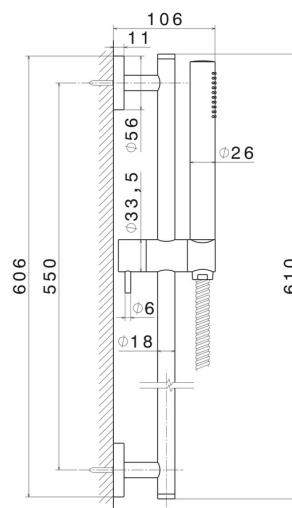

61356.01.014

Asta saliscendi completa di doccetta in ABS e flessibile L=150 cm. - finitura Bianco opaco

Bianco opaco

CARATTERISTICHE

Tecnologia

Save Water

Installazione

A parete

DISEGNO TECNICO

61356.01.014

Asta saliscendi completa di doccia in ABS e flessibile L=150 cm. - finitura Bianco opaco

FINITURE DISPONIBILI

 **01.014**
Bianco opaco

 **01.093**
finitura Nero opaco

 **21.018**
finitura Cromo