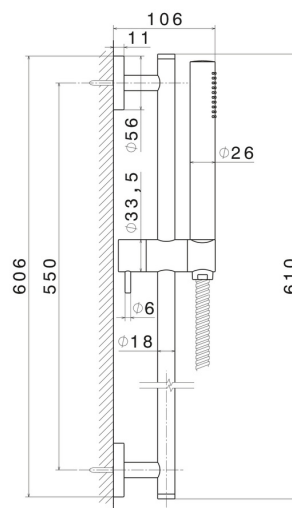

## 61356.01.093

Asta saliscendi completa di doccetta in ABS e flessibile L=150 cm. - finitura Nero opaco

### CARATTERISTICHE

Tecnologia

**Save Water**

Installazione

**A parete**

### DISEGNO TECNICO

**61356.01.093**

Asta saliscendi completa di doccetta in ABS e flessibile L=150 cm. - finitura Nero opaco