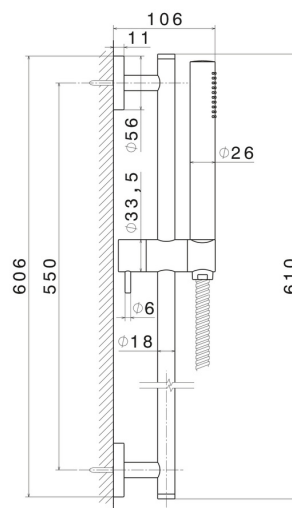

61356.21.018

Asta saliscendi completa di doccetta in ABS e flessibile L=150 cm. - finitura Cromo

CARATTERISTICHE

Tecnologia

Save Water

Installazione

A parete

DISEGNO TECNICO

61356.21.018

Asta saliscendi completa di doccetta in ABS e flessibile L=150 cm. - finitura Cromo

FINITURE DISPONIBILI

21.018

Cromo

01.014

finitura Bianco opaco

01.093