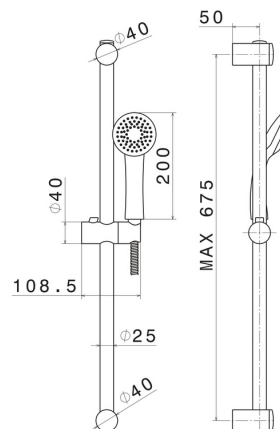

69356.21.018

Asta saliscendi completa di doccia in ABS e flessibile L=150 cm. - finitura Cromo

CARATTERISTICHE

Materiale

Ottone

Tecnologia

Save Water

Installazione

A parete

DISEGNO TECNICO

69356.21.018

Asta saliscendi completa di doccia in ABS e flessibile L=150 cm. - finitura Cromo

FINITURE DISPONIBILI

21.018

Cromo

01.093