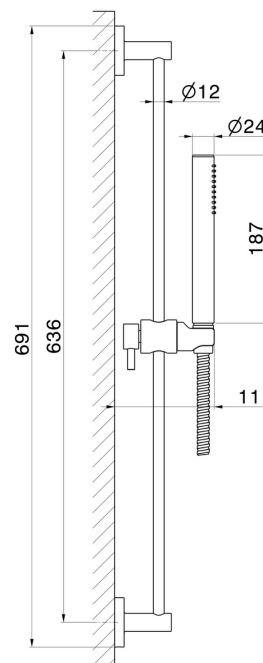

67556.47.083

Asta saliscendi completa di doccia in ottone e flessibile L=150 cm. - finitura Groove Bronze

Groove Bronze

CARATTERISTICHE

Materiale

Ottone

Tecnologia

Save Water

Installazione

A parete

DISEGNO TECNICO

67556.47.083

Asta saliscendi completa di doccia in ottone e flessibile L=150 cm. - finitura Groove Bronze

FINITURE DISPONIBILI

47.083

finitura Groove Bronze