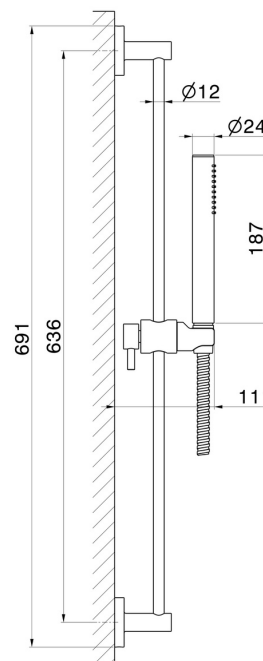

## 67556.58.061

Asta saliscendi completa di doccia in ottone e flessibile L=150 cm. - finitura PVD Copper Bronze

PVD Copper Bronze

### CARATTERISTICHE

Materiale

Ottone

Tecnologia

Save Water

Installazione

A parete

### DISEGNO TECNICO

**67556.58.061**

Asta saliscendi completa di doccia in ottone e flessibile L=150 cm. - finitura PVD Copper Bronze