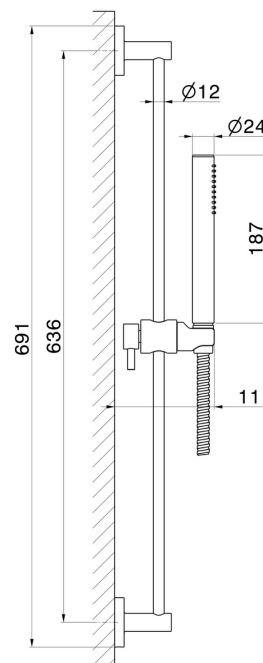

67556.59.064

Asta saliscendi completa di doccia in ottone e flessibile L=150 cm. - finitura PVD Brushed Gun Metal

PVD Brushed Gun Metal

CARATTERISTICHE

Materiale

Ottone

Tecnologia

Save Water

Installazione

A parete

DISEGNO TECNICO

67556.59.064

Asta saliscendi completa di doccia in ottone e flessibile L=150 cm. - finitura PVD Brushed Gun Metal

FINITURE DISPONIBILI

59.064

finitura PVD Brushed Gun Metal