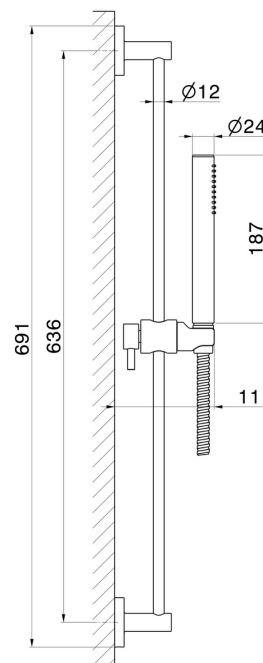

## 67556.59.067

Asta saliscendi completa di doccia in ottone e flessibile L=150 cm. - finitura PVD Brushed Copper Bronze

PVD Brushed Copper Bronze

### CARATTERISTICHE

Materiale

Ottone

Tecnologia

Save Water

Installazione

A parete

### DISEGNO TECNICO

**67556.59.067**

Asta saliscendi completa di doccia in ottone e flessibile L=150 cm. - finitura PVD Brushed Copper Bronze