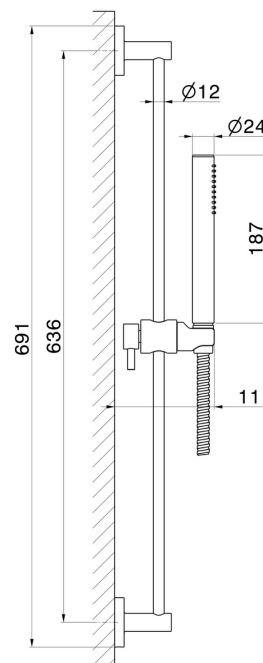

67556.59.097

Asta saliscendi completa di doccia in ottone e flessibile L=150 cm. - finitura PVD Brushed Gold

PVD Brushed Gold

CARATTERISTICHE

Materiale

Ottone

Tecnologia

Save Water

Installazione

A parete

DISEGNO TECNICO

67556.59.097

Asta saliscendi completa di doccia in ottone e flessibile L=150 cm. - finitura PVD Brushed Gold

FINITURE DISPONIBILI

59.097

finitura PVD Brushed Gold