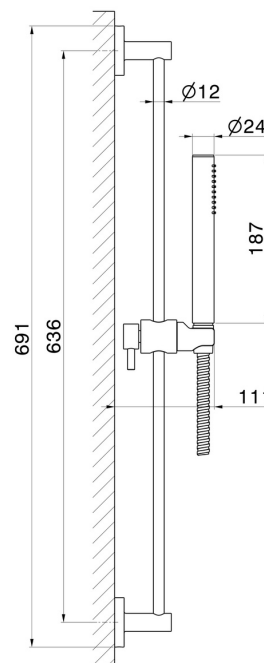

67556.61.020

Asta saliscendi completa di doccia in ottone e flessibile L=150 cm. - finitura PVD Glossy Gold

PVD Glossy Gold

CARATTERISTICHE

Materiale

Ottone

Tecnologia

Save Water

Installazione

A parete

DISEGNO TECNICO

67556.61.020

Asta saliscendi completa di doccia in ottone e flessibile L=150 cm. - finitura PVD Glossy Gold

FINITURE DISPONIBILI

61.020

PVD Glossy Gold