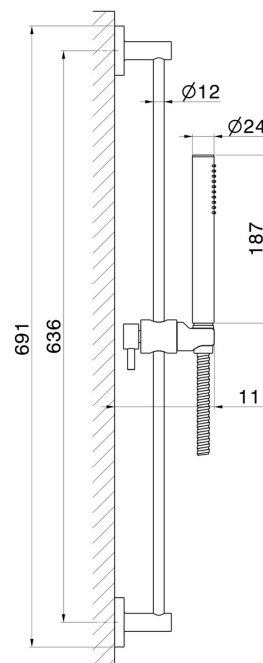

67556.M0.071

Asta saliscendi completa di doccia in ottone e flessibile L=150 cm. - finitura Gold Satin

CARATTERISTICHE

Materiale	Ottone
Tecnologia	Save Water
Installazione	A parete

DISEGNO TECNICO

67556.M0.071

Asta saliscendi completa di doccia in ottone e flessibile L=150 cm. - finitura Gold Satin

FINITURE DISPONIBILI

M0.071

Gold Satin

01.014

finitura Bianco opaco

01.093

finitura Nero opaco

21.018

finitura Cromo

47.083

finitura Groove Bronze

58.061

finitura PVD Copper Bronze

58.063

finitura PVD Gun Metal