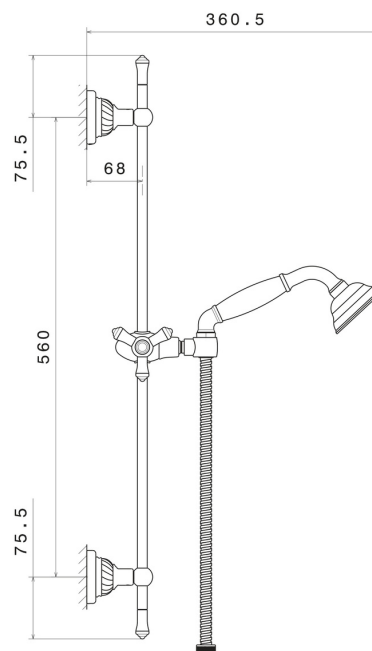

## 68056.66.019

Asta saliscendi completa di doccia in ottone e flessibile L=150 cm. - finitura Oro

Oro

### CARATTERISTICHE

Materiale

**Ottone**

Installazione

**A parete**

### DISEGNO TECNICO

**68056.66.019**

Asta saliscendi completa di doccia in ottone e flessibile L=150 cm. - finitura Oro

**FINITURE DISPONIBILI**

---

**66.019**

Oro

**21.018**